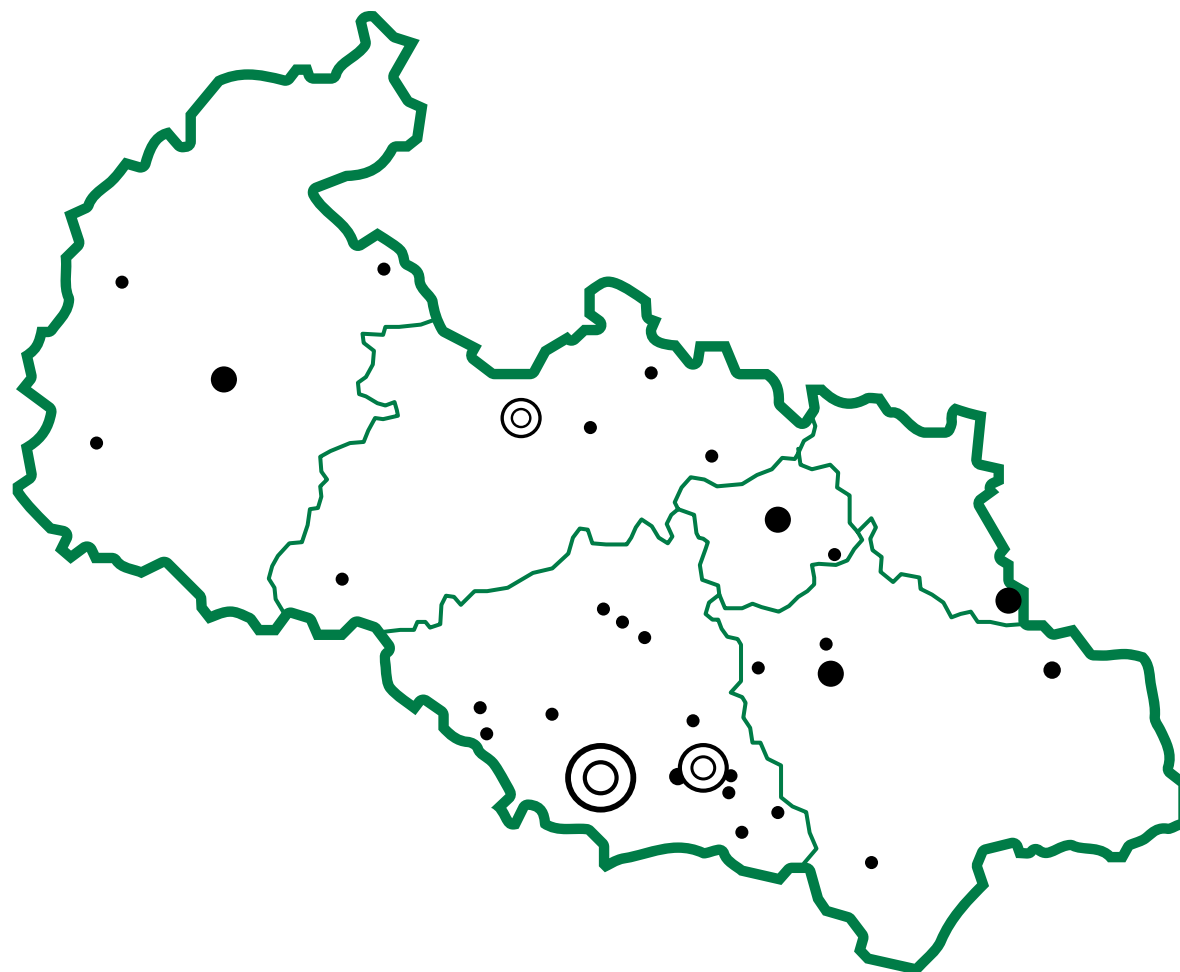

V Moravskoslezském kraji bylo v roce 2023 stejně jako v roce 2022 nejnavštěvovanějším muzeem Muzeum Novojičínka v Novém Jičíně i přesto, že mu oproti roku 2022 poklesla návštěvnost o 6 %.

Druhé nejnavštěvovanější muzeum kraje bylo Regionální muzeum v Kopřivnici, jehož návštěvnost také překročila 100 tis. návštěvníků.

Ze sledovaných muzeí přesáhlo stotisícovou hranici i Slezské zemské muzeum v Opavě, jehož návštěvnost oproti roku 2022 vzrostla o 78 %.

Více jak trojnásobně vzrostla návštěvnost Městskému muzeu v Krnově, které v roce 2023 zpřístupnilo novou pobočku – Flemmichovu vilu v Krnově. Výrazně vzrostla návštěvnost také Památníku Vojtěcha Martíňka v Brušperku (téměř dvojnásobně), Muzeu Lašská jizba v Sedlišti (pětinásobně), Mendel Museu ve Vražném-Hynčicích (téměř trojnásobně), nebo Bolatickému skanzenu lidových tradic v Bolaticích (téměř čtyřnásobně).

Naopak výrazně poklesla návštěvnost Památníku Josefa Kaluse v Čeladné (o více než polovinu). Menší poklesy návštěvnosti v roce 2023 vykazaly Muzeum Tříneckých železáren a města Třince, Galerie Karla Svolinského v Kunčicích pod Ondřejníkem, Muzeum Zdeňka Buriana ve Štramberku, Muzeum Albrechtíčky, Muzeum Hlučínska v Hlučíně, Muzeum břidlice v Budišově nad Budišovkou a Galerie výtvarného umění v Ostravě.

Zcela zavřené bylo z důvodu rekonstrukce Muzeum obce Andělská Hora.